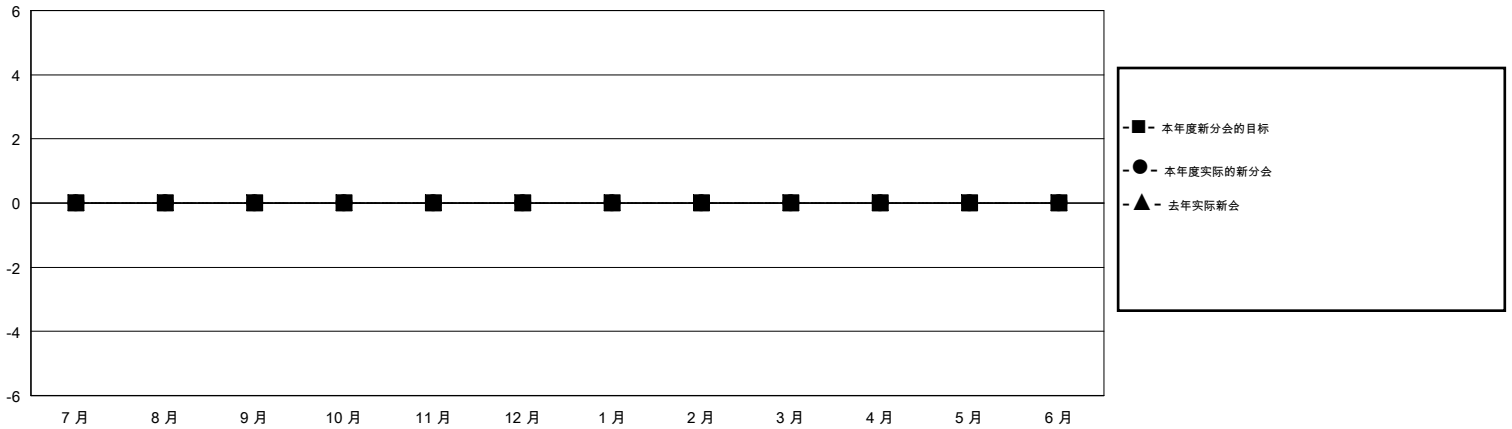

MONTHLY MEMBERSHIP PROGRESS REPORT

District 393

Results as of: 2/29/2020

GMT:

地点 CHINA

GMT宪章区

分会				位会员@每位须缴			
成果 2019-2020				成果 2019-2020			
季	新分会目标	新会	会员流失的分会	季	会员净增长目标	实际会员增长数	实际退会会员 (包括转会)
7月/8月/9月	0	0	0	7月/8月/9月	60	5	4
10月/11月/12月	0	0	0	10月/11月/12月	100	19	107
1月/2月/3月	0	0	0	1月/2月/3月	70	0	0
4月/5月/6月	0	0	0	4月/5月/6月	30	0	0

目标与实际新会累积

目标和实际会员累积

已取消的分会: 0	10 CLUBS OF 52 增添1位或以上的新会员	性别分布
放弃的会员		男 688 (56.86%)
过世 0		女 522 (43.14%)
分会已取消 0	点击这里取得累计会员数据	总计家庭单位会员数 50
其他 111		支付减半会费的家庭会员 25
总计 111		