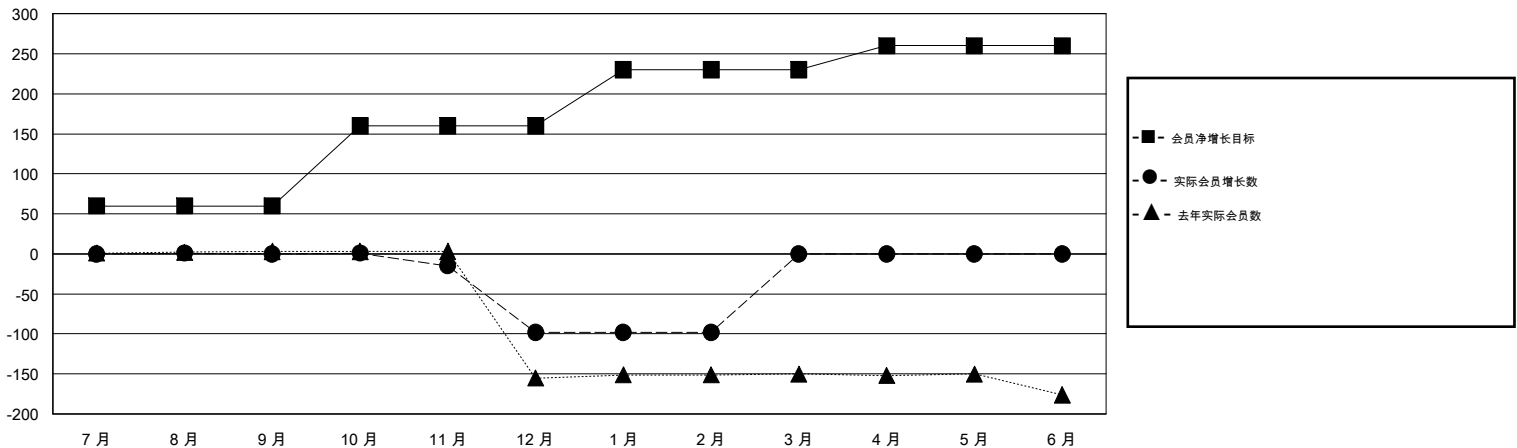

MONTHLY MEMBERSHIP PROGRESS REPORT

District 393

Results as of: 2/29/2020

GMT:

地点 CHINA

GMT宪章区

分会				位会员@每位须缴			
成果 2019-2020				成果 2019-2020			
季	新分会目标	新会	会员流失的分会	季	会员净增长目标	实际会员增长数	实际退会会员 (包括转会)
7月/8月/9月	0	0	0	7月/8月/9月	60	5	4
10月/11月/12月	0	0	0	10月/11月/12月	100	19	107
1月/2月/3月	0	0	0	1月/2月/3月	70	0	0
4月/5月/6月	0	0	0	4月/5月/6月	30	0	0

目标与实际新会累积

目标和实际会员累积

已取消的分会: 0	10 CLUBS OF 52 增添1位或以上的新会员	性别分布
放弃的会员		男 688 (56.86%)
过世 0		女 522 (43.14%)
分会已取消 0	点击这里取得累计会员数据	总计家庭单位会员数 50
其他 111		支付减半会费的家庭会员 25
总计 111		